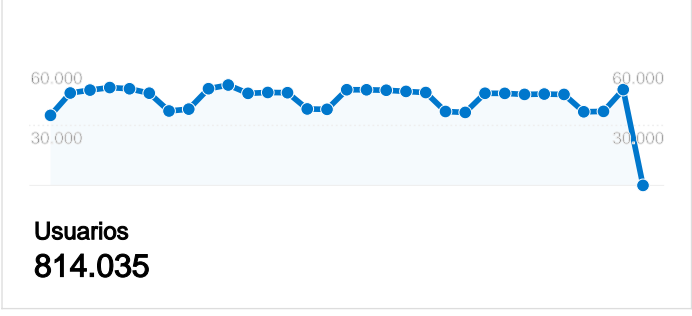

Uso del sitio

- 1.624.889 Visitas
- 14,65% Porcentaje de rebote
- 10.151.194 Páginas vistas
- 00:06:57 Promedio de tiempo en el sitio
- 6,25 Páginas/visita
- 38,54% Porcentaje de visitas nuevas

Visión general de usuarios

Gráfico de visitas por ubicación world

Visión general de las fuentes de tráfico

Visión general del contenido

Páginas	Páginas vistas	Porcentaje de páginas vistas
/ndex.php	1.415.556	13,94%
/amor.php	769.122	7,58%
/tarot_pre.php	695.858	6,85%
/arcano_dia.php	538.630	5,31%
/amor_tarot.php	472.993	4,66%

En comparación con: Sitio

814.035 usuarios han visitado este sitio.

-  **1.624.889** Visitas
-  **814.035** Usuarios únicos absolutos
-  **10.151.194** Páginas vistas
-  **6,25** Promedio de páginas vistas
-  **00:06:57** Tiempo en el sitio
-  **14,65%** Porcentaje de rebote
-  **37,47%** Nuevas visitas

1 - 10 de 158

Visión general del contenido

En comparación con: Sitio

Las páginas de este sitio se han visitado un total de 10.151.194 veces.

 10.151.194 Páginas vistas

 7.121.780 Vistas únicas

 14,65% Porcentaje de rebote