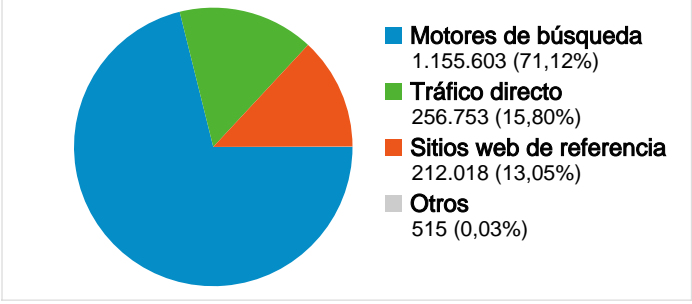

Uso del sitio

- 1.624.889 Visitas
- 14,65% Porcentaje de rebote
- 10.151.194 Páginas vistas
- 00:06:57 Promedio de tiempo en el sitio
- 6,25 Páginas/visita
- 38,54% Porcentaje de visitas nuevas

Visión general de usuarios

Gráfico de visitas por ubicación world

Visión general de las fuentes de tráfico

Visión general del contenido

Páginas	Páginas vistas	Porcentaje de páginas vistas
/ndex.php	1.415.556	13,94%
/amor.php	769.122	7,58%
/tarot_pre.php	695.858	6,85%
/arcano_dia.php	538.630	5,31%
/amor_tarot.php	472.993	4,66%

Visión general de las fuentes de tráfico

23/03/2008 - 22/04/2008

En comparación con: Sitio

Todas las fuentes de tráfico han enviado un total de 1.624.889 visitas.

-  **15,80%** Tráfico directo
-  **13,05%** Sitios web de referencia
-  **71,12%** Motores de búsqueda

1 - 10 de 158

Visión general del contenido

En comparación con: Sitio

Las páginas de este sitio se han visitado un total de 10.151.194 veces.

 10.151.194 Páginas vistas

 7.121.780 Vistas únicas

 14,65% Porcentaje de rebote