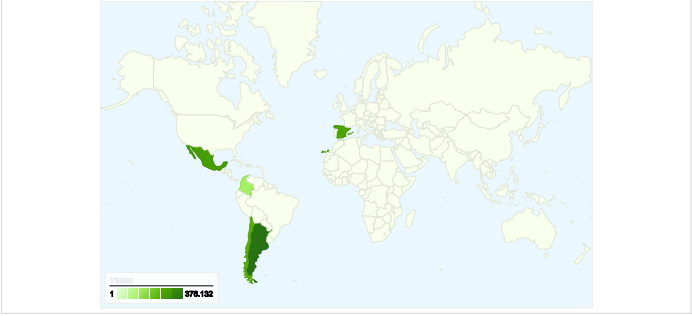

Uso del sitio

- 1.624.889 Visitas
- 14,65% Porcentaje de rebote
- 10.151.194 Páginas vistas
- 00:06:57 Promedio de tiempo en el sitio
- 6,25 Páginas/visita
- 38,54% Porcentaje de visitas nuevas

Visión general de usuarios

Gráfico de visitas por ubicación world

Visión general de las fuentes de tráfico

Visión general del contenido

Páginas	Páginas vistas	Porcentaje de páginas vistas
/ndex.php	1.415.556	13,94%
/amor.php	769.122	7,58%
/tarot_pre.php	695.858	6,85%
/arcano_dia.php	538.630	5,31%
/amor_tarot.php	472.993	4,66%

En comparación con: Sitio

814.035 usuarios han visitado este sitio.

-  **1.624.889** Visitas
-  **814.035** Usuarios únicos absolutos
-  **10.151.194** Páginas vistas
-  **6,25** Promedio de páginas vistas
-  **00:06:57** Tiempo en el sitio
-  **14,65%** Porcentaje de rebote
-  **37,47%** Nuevas visitas

Visión general de las fuentes de tráfico

23/03/2008 - 22/04/2008

En comparación con: Sitio

Todas las fuentes de tráfico han enviado un total de 1.624.889 visitas.

-  **15,80%** Tráfico directo
-  **13,05%** Sitios web de referencia
-  **71,12%** Motores de búsqueda