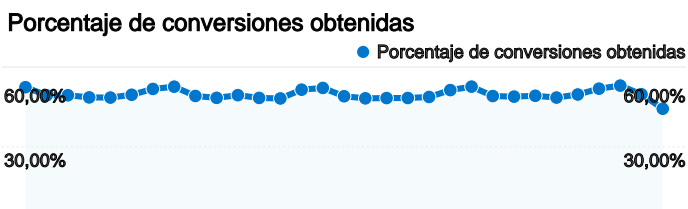

Visión general de objetivos

En comparación con: Sitio

Los usuarios han realizado 879.451 conversiones de objetivos.

367.376 conversiones, objetivo 1: Oraculo

8 conversiones, objetivo 2: Carta Astral

417.162 conversiones, objetivo 3: Tarot Amor

94.905 conversiones, objetivo 4: I-CHING

Rendimiento de los objetivos

Porcentaje de conversiones obtenidas
54,12%

Valor total del objetivo
\$0,00

Gráfico de visitas por ubicación

En comparación con: Sitio

Las 1.624.889 visitas provinieron de 158 países/territorios.

Uso del sitio

País/territorio	Visitas	Páginas/visita	Promedio de tiempo en el sitio	Porcentaje de visitas nuevas	Porcentaje de rebote
Argentina	376.132	6,50	00:07:14	32,20%	11,62%
Mexico	281.393	6,47	00:07:38	42,52%	14,74%
Spain	262.942	5,97	00:05:44	34,44%	16,49%
Chile	238.896	5,97	00:06:38	41,39%	13,95%
Colombia	126.563	6,26	00:07:14	43,91%	15,29%
Venezuela	66.935	6,47	00:07:34	42,62%	17,15%
Peru	65.768	6,13	00:06:37	57,43%	16,62%
United States	62.824	6,42	00:07:02	36,18%	16,89%
Ecuador	17.032	6,01	00:07:33	45,26%	16,32%
Uruguay	16.445	6,18	00:07:08	32,06%	12,37%

1 - 10 de 158

Visión general del contenido

En comparación con: Sitio

Las páginas de este sitio se han visitado un total de 10.151.194 veces.

 10.151.194 Páginas vistas

 7.121.780 Vistas únicas

 14,65% Porcentaje de rebote