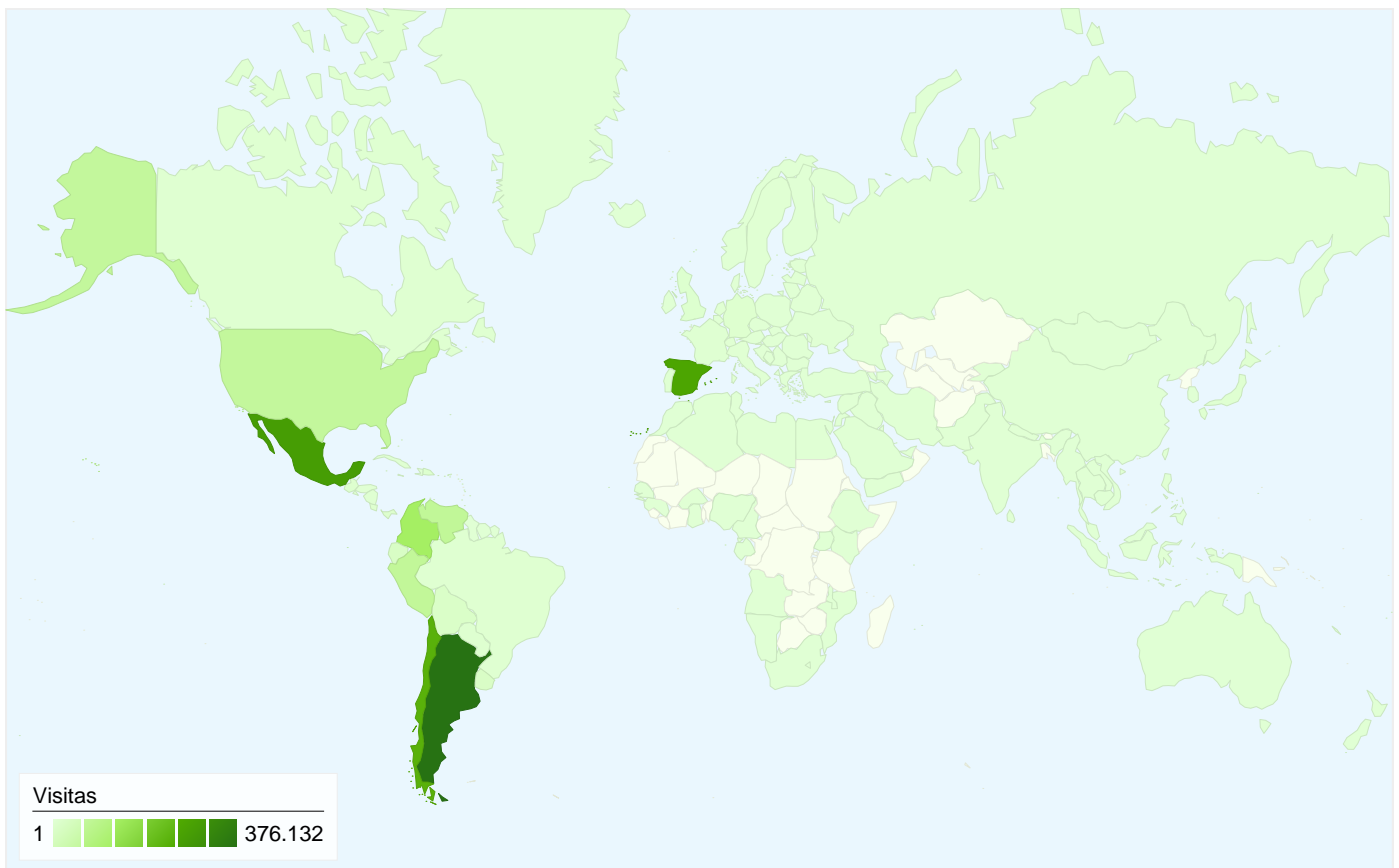

Visión general de las fuentes de tráfico

23/03/2008 - 22/04/2008

En comparación con: Sitio

Todas las fuentes de tráfico han enviado un total de 1.624.889 visitas.

-  **15,80%** Tráfico directo
-  **13,05%** Sitios web de referencia
-  **71,12%** Motores de búsqueda

94.905 conversiones, objetivo 4: I-CHING

Rendimiento de los objetivos

Porcentaje de conversiones obtenidas
54,12%

Valor total del objetivo
\$0,00

Gráfico de visitas por ubicación

En comparación con: Sitio

Las 1.624.889 visitas provinieron de 158 países/territorios.

Uso del sitio

País/territorio	Visitas	Páginas/visita	Promedio de tiempo en el sitio	Porcentaje de visitas nuevas	Porcentaje de rebote
Argentina	376.132	6,50	00:07:14	32,20%	11,62%
Mexico	281.393	6,47	00:07:38	42,52%	14,74%
Spain	262.942	5,97	00:05:44	34,44%	16,49%
Chile	238.896	5,97	00:06:38	41,39%	13,95%
Colombia	126.563	6,26	00:07:14	43,91%	15,29%
Venezuela	66.935	6,47	00:07:34	42,62%	17,15%
Peru	65.768	6,13	00:06:37	57,43%	16,62%
United States	62.824	6,42	00:07:02	36,18%	16,89%
Ecuador	17.032	6,01	00:07:33	45,26%	16,32%
Uruguay	16.445	6,18	00:07:08	32,06%	12,37%

1 - 10 de 158

Visión general del contenido

En comparación con: Sitio

Las páginas de este sitio se han visitado un total de 10.151.194 veces.

 10.151.194 Páginas vistas

 7.121.780 Vistas únicas

 14,65% Porcentaje de rebote